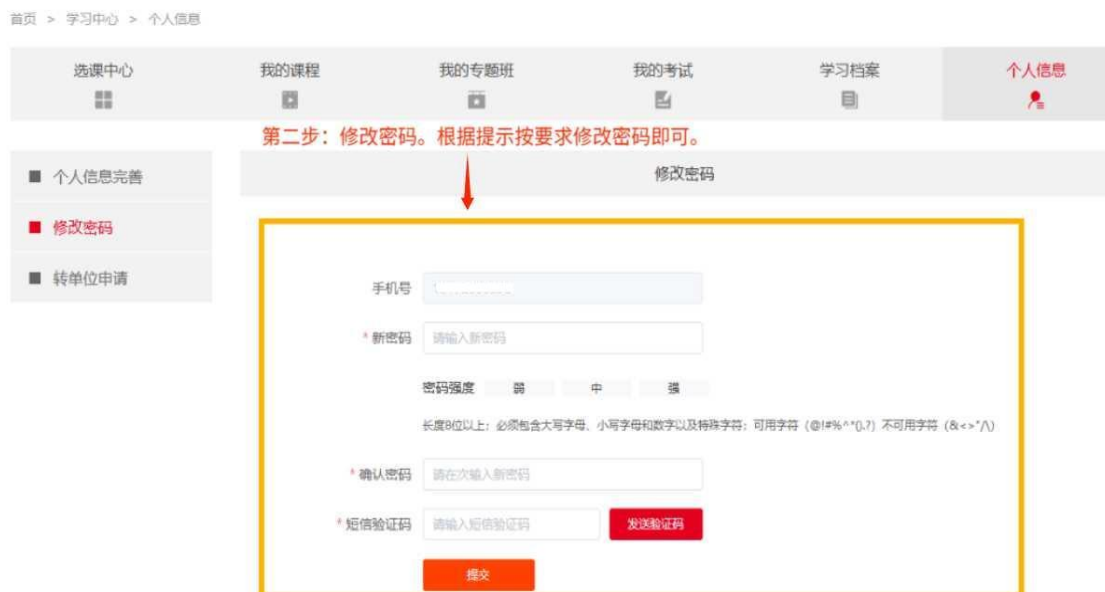

# 湖北干部网络学院人工智能通识素养培训 网上专题班系统操作说明

1. 登录。进入网站后在登录栏输入账号（干部本人手机号）、密码（初始密码：Abcd1234!）、验证码。

2. 修改密码。进入修改密码界面按要求修改密码。

3. 返回登录界面。使用修改后的新密码重新登录。

4. 进入课程。点击登录成功界面左侧“人工智能通识素养培训网上专题班”进入课程。

5. 专题班报名。进入课程后点击“报名”键。

6. 进入班级。报名成功后点击“进入班级”键。